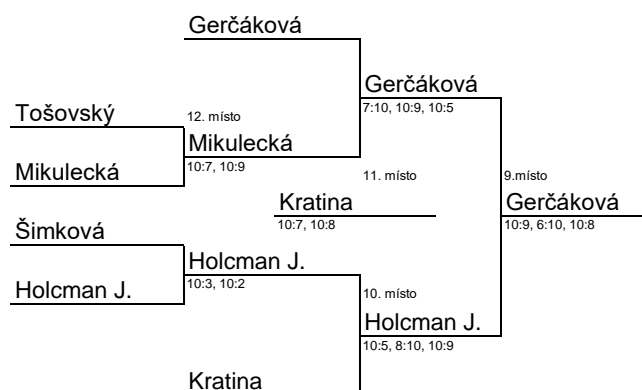

Východočeské oblastní přebory, Svitavy

MINITENIS, 20.5.2023

SKUPINA A

	Mikulecká Sabina	Jánišová Edita	Šafářová Eva	Holcman Tomáš	Šimková Patricie	Body	Skóre	Pořadí
Mikulecká Sabina		3:10, 4:10	3:10,4:10	7:10, 3:10	10:6, 10:6	2	2:6	4.
Jánišová Edita	10:3, 10:4		10:7, 10:1	10:3, 10:4	10:0, 10:4	8	8:0	1.
Šafářová Eva	10:3, 10:4	7:10, 1:10		10:7, 10:7	10:5, 7:10, 10:5	6	6:3	2.
Holcman Tomáš	10:7, 10:3	3:10, 4:10	7:10, 7:10		10:7, 10:5	4	4:4	3.
Šimková Patricie	5:10, 6:10	0:10, 4:10	5:10, 10:7, 5:10	7:10, 5:10		0	1:8	5.

Kritéria postupu:

1. Body
2. Skóre setů
3. Skóre míče
4. Vzájemný zápas

Východočeské oblastní přebory, Svitavy

MINITENIS, 20.5.2023

SKUPINA C

	Burešová Anežka	Gerčáková Tereza	Holcman Jakub	Zavřel Benjamín	Body	Skóre	Pořadí
Burešová Anežka		7:10, 9:10	10:5, 10:8	10:7, 5:10, 5:10	2	3:4(-4)	2.
Gerčáková Tereza	10:7, 10:9		8:10, 9:10	3:10, 10:8, 8:10	2	3:4(-6)	3.
Holcman Jakub	5:10, 8:10	10:8, 10:9		3:10, 5:10	2	2:4	4.
Zavřel Benjamín	7:10, 10:5, 10:5	10:3, 8:10, 10:8	10:3, 10:5		6	6:2	1.

Kritéria postupu:

1. Body
2. Skóre setů
3. Skóre míče
4. Vzájemný zápas

Východočeské oblastní přebory MINITENIS, 20.5.2023, Svitavy

Hlavní soutěž

Útěcha 9.-14. místo

o 11. místo Tošovský - Šimková 10:3, 10:8

Východočeské oblastní přebory MINITENIS, 20.5.2023, Svitavy

Pořadí turnaje:

- | | |
|-----------------------|-----------------------|
| 1. Pavlasová Kristýna | SK Týniště nad Orlicí |
| 2. Zavřel Benjamín | TC Litomyšl |
| 3. Jánišová Edita | TC Litomyšl |
| 4. Burešová Anežka | DTK Skuteč |
| 5. Pavel Radim | TOSK Žamberk |
| 6. Šafářová Eva | TC Litomyšl |
| 7. Holcman Tomáš | TC Litomyšl |
| 8. Menšíková Markéta | TK Letohrad |
| 9. Gerčáková Tereza | TC Litomyšl |
| 10. Holcman Jakub | TC Litomyšl |
| 11. Kratina Tobiáš | SK Týniště nad Orlicí |
| 12. Mikulecká Sabina | TK Letohrad |
| 13. Tošovský Jonáš | SK Týniště nad Orlicí |
| 14. Šimková Patricie | TC Litomyšl |