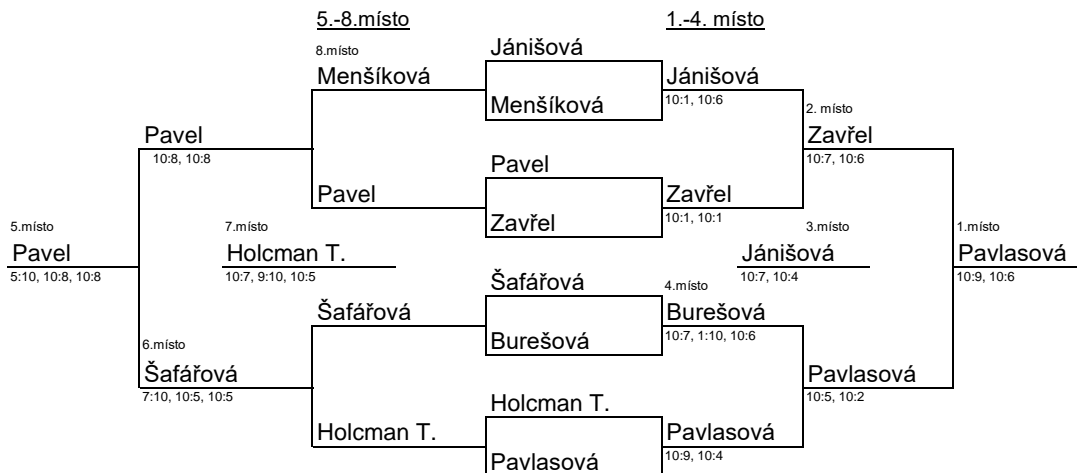

Východočeské oblastní přebory, Svitavy

MINITENIS, 20.5.2023

SKUPINA A

	Mikulecká Sabina	Jánišová Edita	Šafářová Eva	Holcman Tomáš	Šimková Patricie	Body	Skóre	Pořadí
Mikulecká Sabina		3:10, 4:10	3:10,4:10	7:10, 3:10	10:6, 10:6	2	2:6	4.
Jánišová Edita	10:3, 10:4		10:7, 10:1	10:3, 10:4	10:0, 10:4	8	8:0	1.
Šafářová Eva	10:3, 10:4	7:10, 1:10		10:7, 10:7	10:5, 7:10, 10:5	6	6:3	2.
Holcman Tomáš	10:7, 10:3	3:10, 4:10	7:10, 7:10		10:7, 10:5	4	4:4	3.
Šimková Patricie	5:10, 6:10	0:10, 4:10	5:10, 10:7, 5:10	7:10, 5:10		0	1:8	5.

Kritéria postupu:

1. Body
2. Skóre setů
3. Skóre míče
4. Vzájemný zápas

Východočeské oblastní přebory, Svitavy

MINITENIS, 20.5.2023

SKUPINA B

	Kratina Tomáš	Tošovský Jonáš	Pavel Radim	Pavlasová Kristýna	Menšíková Markéta	Body	Skóre	Pořadí
Kratina Tomáš		10:4, 10:0	10:8, 4:10, 8:10	6:10, 6:10	6:10, 7:10	2	3:6	4.
Tošovský Jonáš	4:10, 0:10		8:10, 8:10	3:10, 1:10	6:10, 7:10	0	0:8	5.
Pavel Radim	8:10, 10:4, 10:8	10:8, 10:8		3:10, 2:10	10:6, 10:5	6	6:3	2.
Pavlasová Kristýna	10:6, 10:6	10:3, 10:1	10:3, 10:2		10:2, 10:3	8	8:0	1.
Menšíková Markéta	10:6, 10:7	10:6, 10:7	6:10, 5:10	2:10, 3:10		4	4:4	3.

Kritéria postupu:

1. Body
2. Skóre setů
3. Skóre míče
4. Vzájemný zápas

Východočeské oblastní přebory, Svitavy

MINITENIS, 20.5.2023

SKUPINA C

	Burešová Anežka	Gerčáková Tereza	Holcman Jakub	Zavřel Benjamín	Body	Skóre	Pořadí
Burešová Anežka		7:10, 9:10	10:5, 10:8	10:7, 5:10, 5:10	2	3:4(-4)	2.
Gerčáková Tereza	10:7, 10:9		8:10, 9:10	3:10, 10:8, 8:10	2	3:4(-6)	3.
Holcman Jakub	5:10, 8:10	10:8, 10:9		3:10, 5:10	2	2:4	4.
Zavřel Benjamín	7:10, 10:5, 10:5	10:3, 8:10, 10:8	10:3, 10:5		6	6:2	1.

Kritéria postupu:

1. Body
2. Skóre setů
3. Skóre míče
4. Vzájemný zápas

Východočeské oblastní přebory MINITENIS, 20.5.2023, Svitavy

Hlavní soutěž

Útěcha 9.-14. místo

o 11. místo Tošovský - Šimková 10:3, 10:8